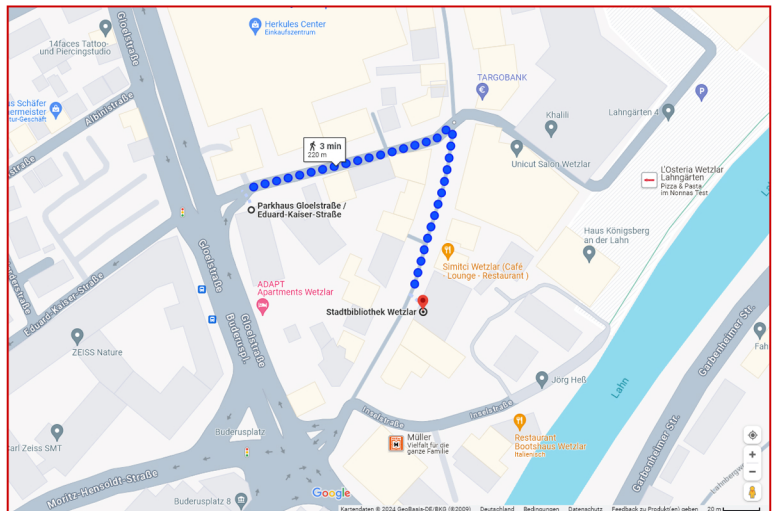

Weg- und Anfahrtsbeschreibung

Stadtbibliothek Wetzlar, Bahnhofstraße 6, 35576 Wetzlar

Öffentlicher Personennahverkehr (ÖPNV)

Ausstieg Bahnhof Wetzlar ▶ 7 min Fußweg

Ausstieg Buderusplatz
(Bushaltestelle) ▶ 3 min Fußweg

Google Maps ©2024 GeoBasis-DE/BKG (©2009)

Pkw-Anfahrt mit Parkmöglichkeit und Fußweg

Parkhaus Forum ▶ 7 min Fußweg
www.forum-wetzlar.de

Parkhaus Herkules Center ▶ 4 min Fußweg
www.herkules-center.de

Parkhaus Gloelstraße/
Eduard-Kaiser-Straße ▶ 4 min Fußweg

Google Maps ©2024 GeoBasis-DE/BKG (©2009)

Pkw-Anfahrt für kurzes Entladen in der Bahnhofstraße

Ausnahmeregelung in der Zeit von 7:00 bis 11:00 Uhr und 13:00 bis 15:00 Uhr

Telefon: 06441 99-4112

E-Mail: stadtbibliothek@wetzlar.de