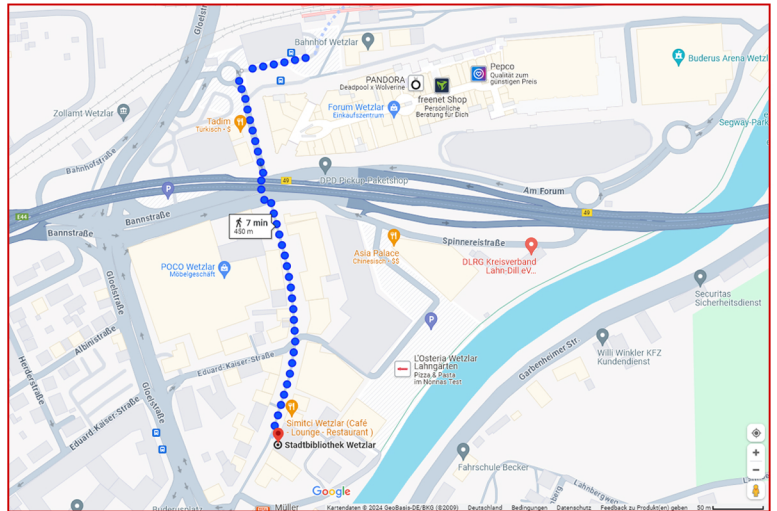

Weg- und Anfahrtsbeschreibung

Stadtbibliothek Wetzlar, Bahnhofstraße 6, 35576 Wetzlar

Öffentlicher Personennahverkehr (ÖPNV)

Ausstieg Bahnhof Wetzlar ▶ 7 min Fußweg

Ausstieg Buderusplatz
(Bushaltestelle) ▶ 3 min Fußweg

Google Maps ©2024 GeoBasis-DE/BKG (©2009)

Pkw-Anfahrt mit Parkmöglichkeit und Fußweg

Parkhaus Forum ▶ 7 min Fußweg
www.forum-wetzlar.de

Parkhaus Herkules Center ▶ 4 min Fußweg
www.herkules-center.de

Parkhaus Gloelstraße/
Eduard-Kaiser-Straße ▶ 4 min Fußweg

Google Maps ©2024 GeoBasis-DE/BKG (©2009)

Pkw-Anfahrt für kurzes Entladen in der Bahnhofstraße

Ausnahmeregelung in der Zeit von 7:00 bis 11:00 Uhr und 13:00 bis 15:00 Uhr

Telefon: 06441 99-4112

E-Mail: stadtbibliothek@wetzlar.de